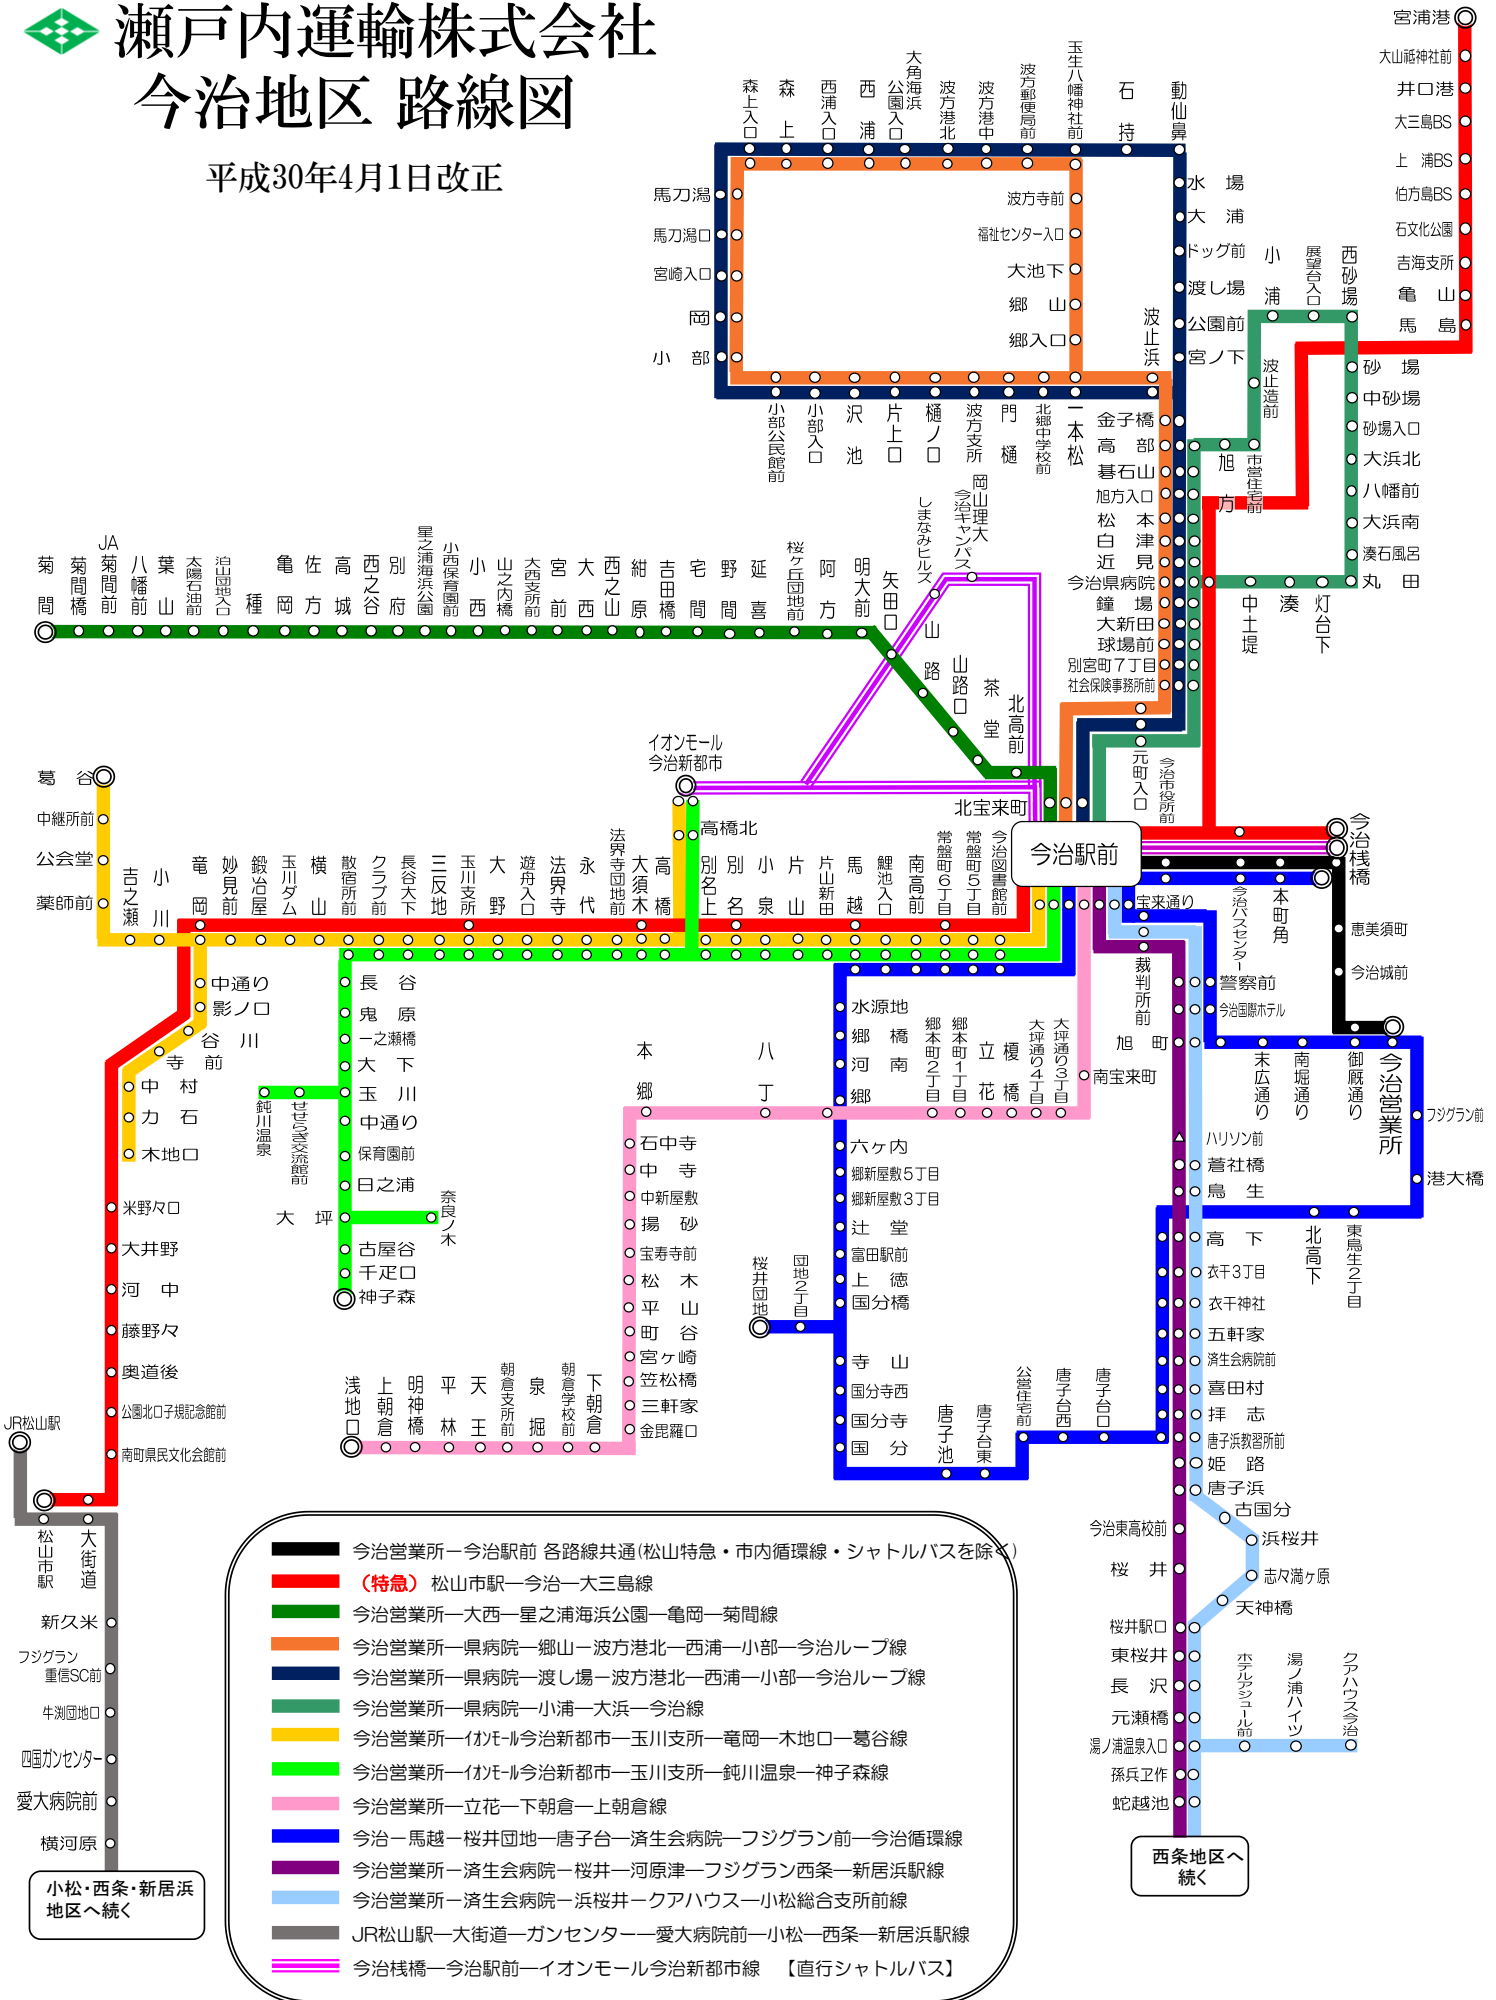

瀬戸内運輸株式会社 今治地区 路線図

平成30年4月1日改正

小松・西条・新居浜地区へ続く

西条地区へ続く