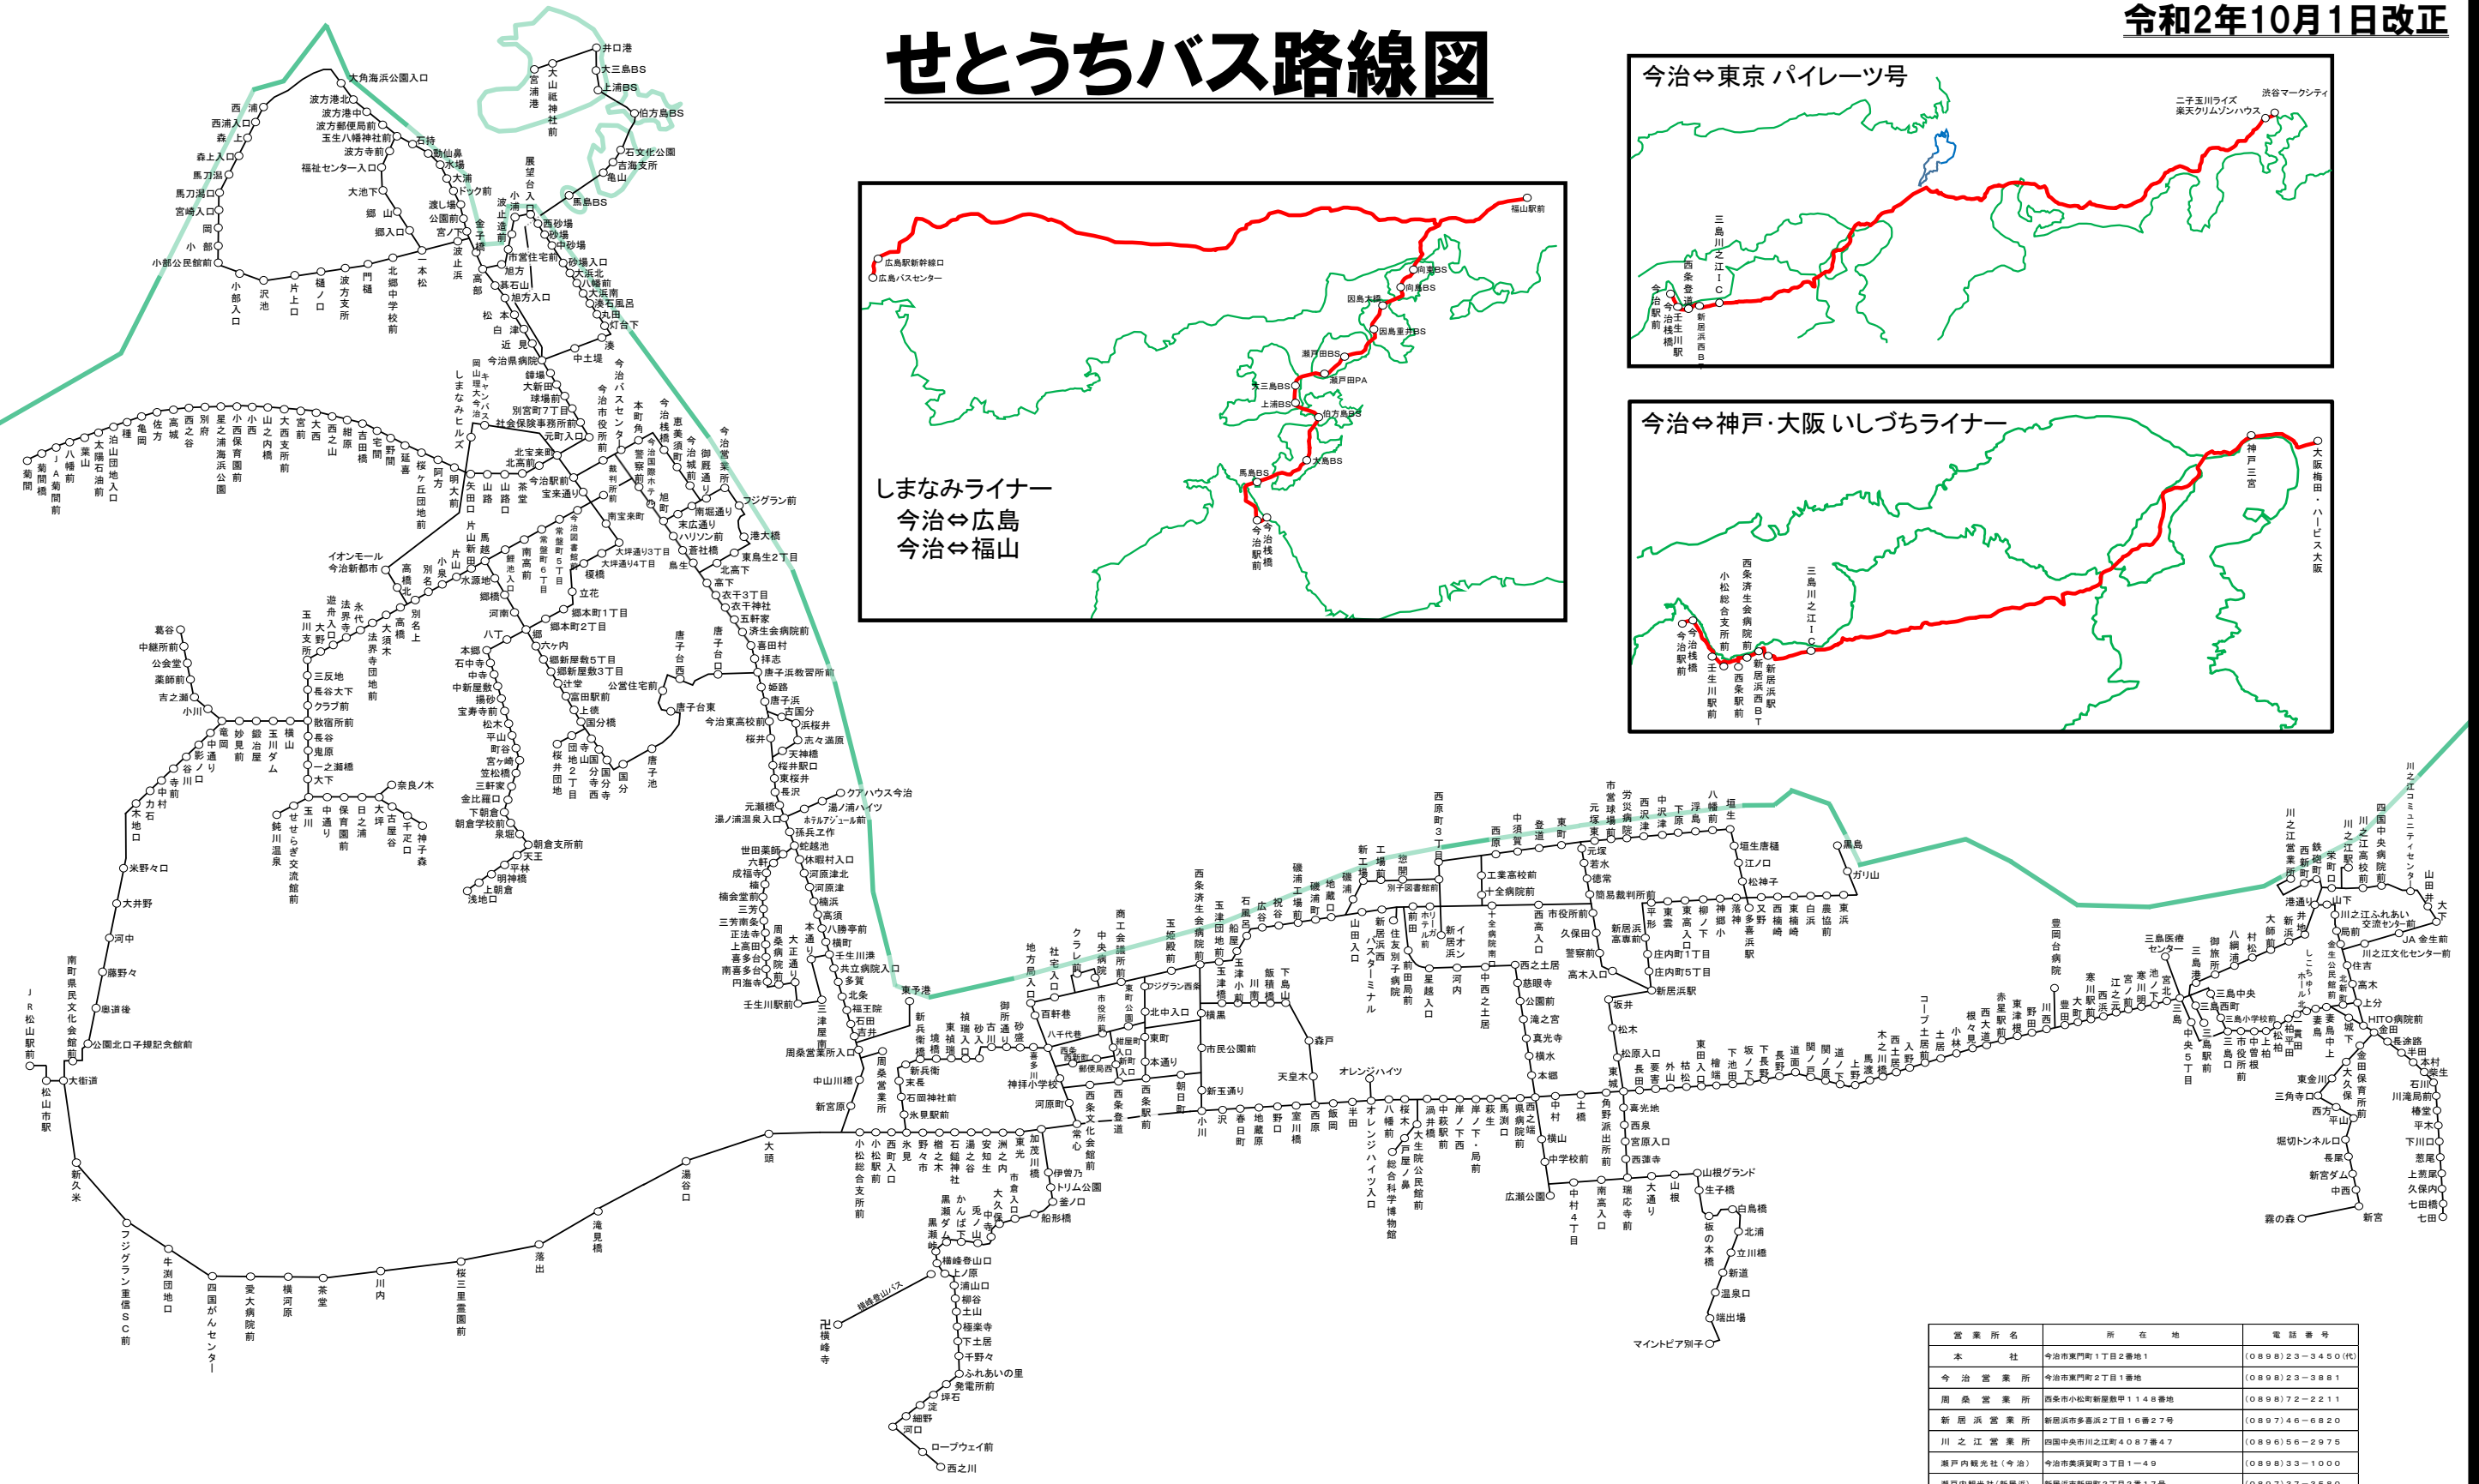

せとうちバス路線図

営業所名	所在地	電話番号
本社	今治市東門町1丁目2番地1	(0898)23-3450(代)
今治営業所	今治市東門町2丁目1番地	(0898)23-3881
周桑営業所	西条市小松町新屋敷甲1148番地	(0898)72-2211
新居浜営業所	新居浜市多喜浜2丁目16番27号	(0897)46-6820
川之江営業所	西条中央市川之江町4087番47	(0898)56-2975
瀬戸内観光社(今治)	今治市高須町3丁目1-49	(0898)33-1000
瀬戸内観光社(新居浜)	新居浜市新田町2丁目17号	(0897)37-3580