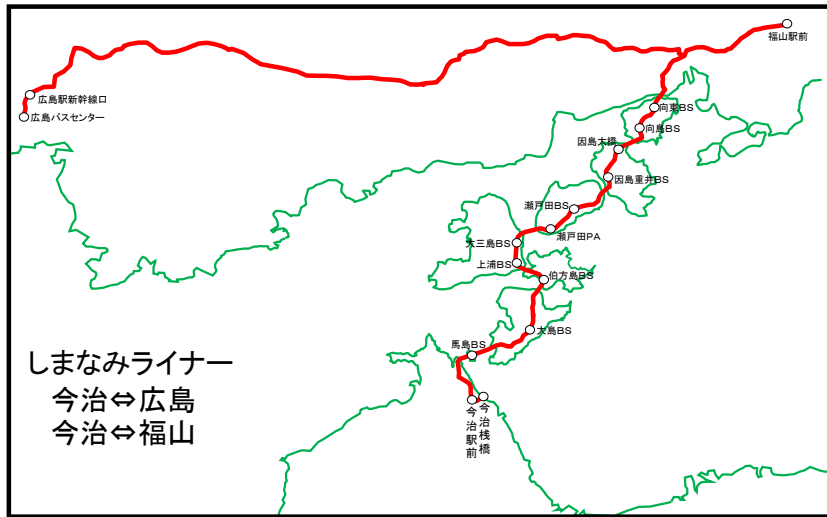

せとうちバス路線図

営業所名	所在地	電話番号
本社	今治市東門町1丁目2番地1	(0898)23-3450(代)
今治営業所	今治市東門町2丁目1番地	(0898)23-3881
周桑営業所	西条市小松町新屋敷甲1148番地	(0898)72-2211
新居浜営業所	新居浜市多喜浜2丁目16番27号	(0897)46-6820
川之江営業所	西条中央市川之江町4087番47	(0898)56-2975
瀬戸内観光社(今治)	今治市高須町3丁目1-49	(0898)33-1000
瀬戸内観光社(新居浜)	新居浜市新田町2丁目17号	(0897)37-3580