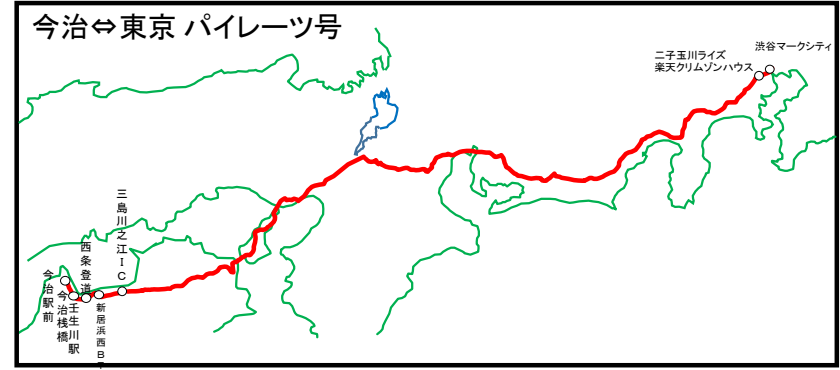

せとうちバス路線図

営業所名	所在地	電話番号
本社	今治市東門町1丁目2番地1	(0898)23-3450(代)
今治営業所	今治市東門町2丁目1番地	(0898)23-3881
周桑営業所	西条市小松町新屋敷甲1148番地	(0898)72-2211
新居浜営業所	新居浜市多喜浜2丁目16番27号	(0897)46-6820
川之江営業所	西条中央市川之江町4087番47	(0898)56-2975
瀬戸内観光社(今治)	今治市高須町3丁目1-49	(0898)33-1000
瀬戸内観光社(新居浜)	新居浜市新田町2丁目17号	(0897)37-3580