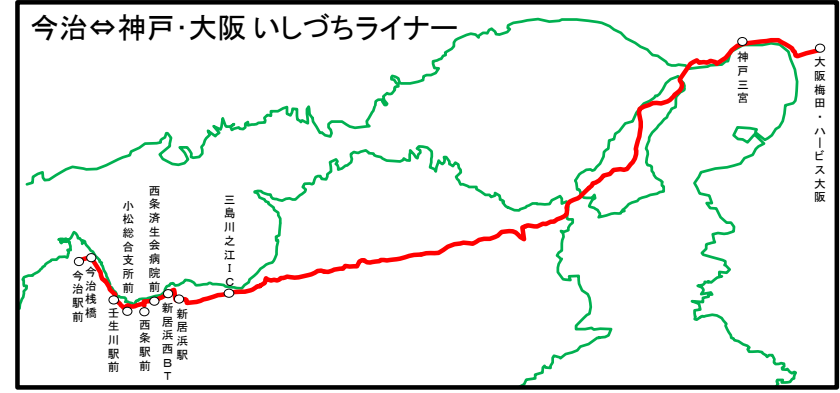

せとうちバス路線図

営業所名	所在地	電話番号
本社	今治市東門町1丁目2番地1	(0898)23-3450(代)
今治営業所	今治市東門町2丁目1番地	(0898)23-3881
周桑営業所	西条市小松町新屋敷甲1148番地	(0898)72-2211
新居浜営業所	新居浜市多喜浜2丁目16番27号	(0897)46-6820
川之江営業所	西条中央市川之江町4087番47	(0898)56-2975
瀬戸内観光社(今治)	今治市高須町3丁目1-49	(0898)33-1000
瀬戸内観光社(新居浜)	新居浜市新田町2丁目17号	(0897)37-3580