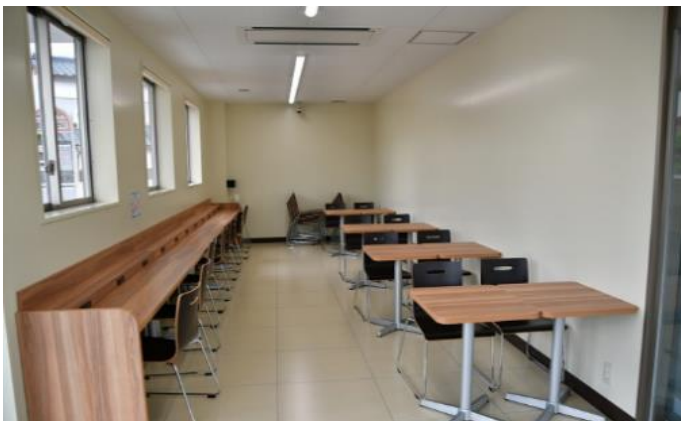

ローソン新居浜西バスターミナル店

4/16(金)
グランド OPEN!

バスのりば

ローソン建物の西側がバス停留所となっております。

停車イメージ

イートインコーナー 兼 待合所

5:30 ~ 23:30 の間ご利用いただけます。

※バスの出発時間までには外に出てバスをお待ちください。

充電用コンセント
Wi-Fi も完備!

LAWSON

せとうちバス